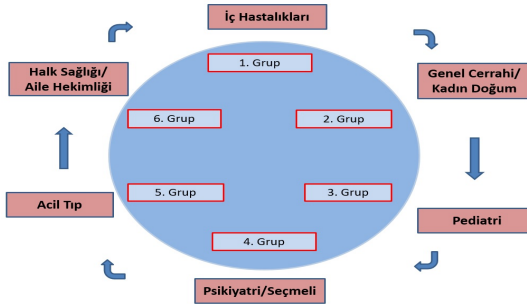

Ders Kuru Öğretim Üyeleri	Prof.Dr. Nevres H AYDOĞAN Doç.Dr. Umut CANBEK Doç.Dr. Ulaş AKGÜN Doç.Dr. Ahmet İMERCİ Doç.Dr. Emre GÜLTAÇ
Eğitim İçeriği / Educational Content	Hasta başı ziyaretleri (V) / Visits (V) Poliiklinik saati (Pol) / Polyclinic (Pol) Pratik Uygulama (P) / Practical Application (P) Temel Hekimlik Uygulamaları (THU) / Basic Medical Practices (BMP) Mesleki Beceri Laboratuvar uygulamaları (MBLU) / Professional-Clinical Skills Laboratory (PCSL) SEMİNER / SEMINAR (S) Hasta başı değerlendirme/Bed side assesment (HBD)
Temel Hekimlik Uygulamaları (THU) / Basic Medical Practices (BMP)	1. Kas-iskelet sistemi anatomisi ve fizyolojisini açıklayabilme. / To be able to explain the anatomy and physiology of the musculoskeletal system. 2. Hasta ve yakınları ile iyi iletişim kurarak hastanın sağlık problemleri, öz ve soygeçmiş ve kas-iskelet sistemine ilişkin tıbbi hikaye alabilme. 3. Kas-iskelet sistemi fizik muayenesini yapma. / To be able to perform a physical examination of the musculoskeletal system. 4. Kas-iskelet sistemi yakınmaları ile gelen hastada tıbbi hikaye ve fizik muayene bulgularını değerlendirerek, tanı ve tedaviye yönlendirecek tanısal yöntemleri/ işlemleri uygun sırada seçebilme, bu yöntem/işlemlerin sonuçlarını yorumlayabilme./To be able to evaluate the medical history and physical examination findings of the patient presenting with musculoskeletal system complaints, choosing the diagnostic methods/procedures that will guide the diagnosis and treatment in the appropriate order, to be able to interpret the results of these methods/operations. 5. Kas-iskelet sistemi acil hastalıklarını tanıma ve ilk müdahalesini yapabilme, gerektiğinde uygun şekilde sevk edebilme. /To be able to diagnose and provide first respond to musculoskeletal emergency diseases, to be able to refer dispatch when needed. 6. Çoklu yaralanmalı hastada uygun yaklaşımı açıklayabilme. / To be able to explain the appropriate approach in the patient with multiple injuries. 7. Çocukluk çağından görülen kas-iskelet sistemi hastalıklarını açıklayabilme, gelişimsel kalça displazisi tarama muayenesi yapabilme. /To be able to explain the musculoskeletal system diseases seen in childhood, to be able to perform a developmental hip dysplasia screening examination. 8. Kas-iskelet sistemi ile ilişkili temel tıbbi girişimleri (bandaj sarma, atel yapma vb) uygulayabilme. / To be able to apply basic medical interventions related to the musculoskeletal system (wrapping bandages, splints, etc.). 9. Sık görülen ortopedik hastalıkları tanıyabilme, ayırıcı tanı algoritmalarını açıklayabilme, uygun tedavi planlama ve sevk kriterlerini açıklayabilme. / To be able to recognize common orthopedic diseases, to explain differential diagnosis algorithms, to be able to explain appropriate treatment planning and referral criteria. 10. Kas-iskelet sistemine ilişkin sorunlara multidisipliner yaklaşmanın önemini açıklayabilme. / To be able to explain the importance of multidisciplinary approach to musculoskeletal problems. HBD: Hastanın öyküsünü aldıktan sonra, tanı ve ayırıcı tanı için yapılacak tetkikleri ve tanı basamaklarını kapsar. Duruma göre ayırıcı tanı yapılır. Sonuçta diğer hastalardan örneklerle tedavi stratejileri ve prognoz tartışılır. It covers the examinations and diagnostic steps for diagnosis and differential diagnosis after taking the patient's history. Differential diagnosis is made according to the situation. Finally, treatment strategies and prognosis are discussed with examples from other patients.
Hasta Başı Değerlendirme / Bed side Assesment (HBD)	
Mesleki Beceri Laboratuvar Uygulamaları (MBLU) / Professional-Clinical Skills Laboratory (PCSL)	Ortopedik muayene yapabilme/ Perform orthopaedic examination; Alçı atel uygulamaları/ Application of splints
Dekanlık-Koordinatörlük Tarafından Düzenlenen Etkinlikler / Events Organized by the Dean's Office-Coordinator	Aday Hekimlik Dönemi Oryantasyon Eğitimi / Internship Orientation Program Sağlık Hukuku Kursu / Internship Medical Legislation Program Tıpta Kariyer Günleri / Internship Career Days in Medicine Reçete Günleri / PRESCRIPTION DAYS AND EMERGENCIES IN PRIMARY CARE PROGRAM İletişim Becerileri Kursu / Communication Skills In Medicine Program

* 2023-2024 Eğitim-Öğretim süreci içerisinde Nöroloji Dönem VI Stajı Eğitim Programı 12 staj grubu için de ayrı ayrı uygulanır.

*Cumartesi-Pazar nöbetçi olan aday öğrencileri için, THU/BMP ve ziyaret olacak şekilde, nöbetçi uzman ve asistan doktorların eşliğinde, eğitime kesintisiz devam edilmektedir.

1 TEMMUZ - 31 TEMMUZ 2023 (1. Grup)

Tarih	Gün	Ders Başlangıç Saati	Ders Bitiş Saati	Ders Türü (Teorik (T)/ Pratik (P))	Ders Konusu	Öğretim Elemanı
1.07.2023	CUMARTESİ	08:30	09:20	P	Ziyaret	Ders Kuru Öğretim Üyeleri
		09:30	10:20	P	Ziyaret	Ders Kuru Öğretim Üyeleri
		10:30	11:20	P	THU/BMP	Ders Kuru Öğretim Üyeleri
		11:30	12:20	P	THU/BMP	Ders Kuru Öğretim Üyeleri
		12:30	13:20	P	THU/BMP	Ders Kuru Öğretim Üyeleri
		13:30	14:20	P	THU/BMP	Ders Kuru Öğretim Üyeleri
		14:30	15:20	P	THU/BMP	Ders Kuru Öğretim Üyeleri
		15:30	16:20	P	THU/BMP	Ders Kuru Öğretim Üyeleri
		16:30	17:20	P	THU/BMP	Ders Kuru Öğretim Üyeleri